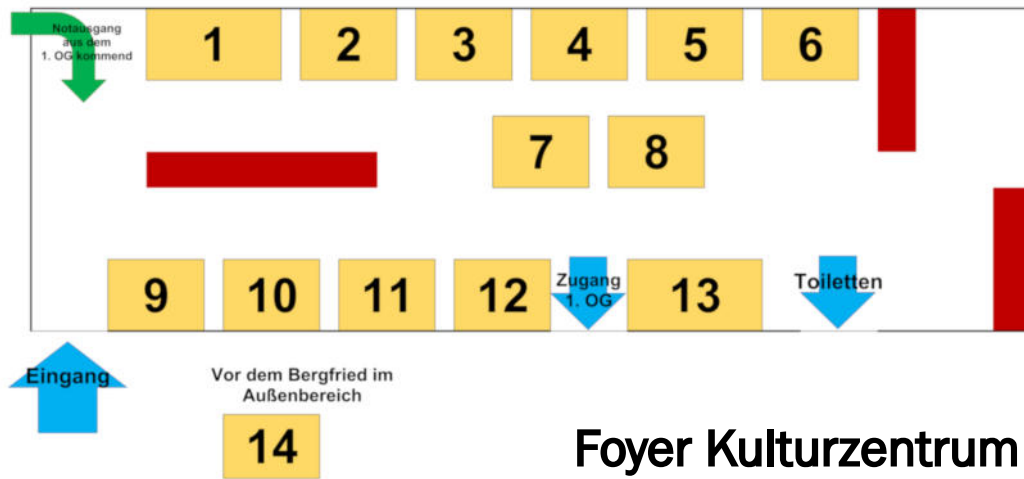

1.OG Kulturzentrum

1. 1 Altrad Projects & Maintenance GmbH
2. 2 Hochschule der Sächsischen Verwaltung und Fortbildungszentrum
3. 3 LKE Gesellschaft für Logistik- und Kommunikationsequipment mbH
4. 4 ERVIN Germany GmbH
5. 5 SachsenEnergie AG
6. 6 Bundeswehr
7. 7 Bau Bildung Sachsen e.V.
8. 8 TS Bau GmbH Niederlassung Riesa
9. 9 Harder-online GmbH
10. 10 Nutzfahrzeug Service Großenhain GmbH
11. 11 RIME GmbH
12. 12 Agentur für Arbeit Riesa
13. 13 Schmiedewerke Gröditz GmbH
14. 14 Metallbau Timmy Held
15. 15 Notarkammer Sachsen
16. 16 Ortrander Eisenhütte GmbH
17. 17 Stema Metalleichtbau GmbH
18. 18 Teigwaren Riesa GmbH
19. 19 Kronospan GmbH Lampertswalde
20. 20 ESF Elbe-Stahlwerke Feralpi GmbH
21. 21 Cargill GmbH
22. 22 Lidl Dienstleistung GmbH & Co. KG
23. 23 Koenig & Bauer AG (KBA)
24. 24 BayWa AG
25. 25 BOGE Komponenten GmbH & Co. KG
26. 26 PTFE Nünchritz GmbH & Co. KG
27. 27 Infineon Technologies Dresden GmbH & Co. KG
28. 28 Kaufland Dienstleistungen GmbH und Co. KG
29. 29 Großenhainer Gesenk- und Freiformschmiede GmbH
30. 30 Sparkassen-Versicherung Sachsen
31. 31 Sparkasse Meißen
32. 32 Hartmann Dental Meißen GmbH
33. 33 Johanniter-Unfall-Hilfe e.V., Regionalverband Meißen/Mittelsachsen
34. 34 Deutsche Bahn
35. 35 Bundespolizei
36. 36 Neways Electronics Riesa GmbH & Co. KG Member of the Neways Group
37. 37 BROCKMANN KLIMA GmbH
38. 38 TMD Friction GmbH
39. 39 Stadtverwaltung Großenhain
40. 40 Landratsamt Meißen | Haupt- und Personalamt | Jobcenter
41. 41 Elektro Zentrum Großenhain EZG eG
42. 42 Polartherm Flachglas GmbH
43. 43 Bauunternehmen Morgenrot GmbH Großenhain
44. 44 METALLTECHNIK Großenhainer Maschinenbau GmbH
45. 45 Elblandkliniken Meißen GmbH & Co. KG Medizinische Berufsfachschule
46. 46 Duale Hochschule Sachsen – Staatliche Studienakademie Riesa
47. 47 Wacker Chemie AG Werk Nünchritz
48. 48 Polizei Sachsen