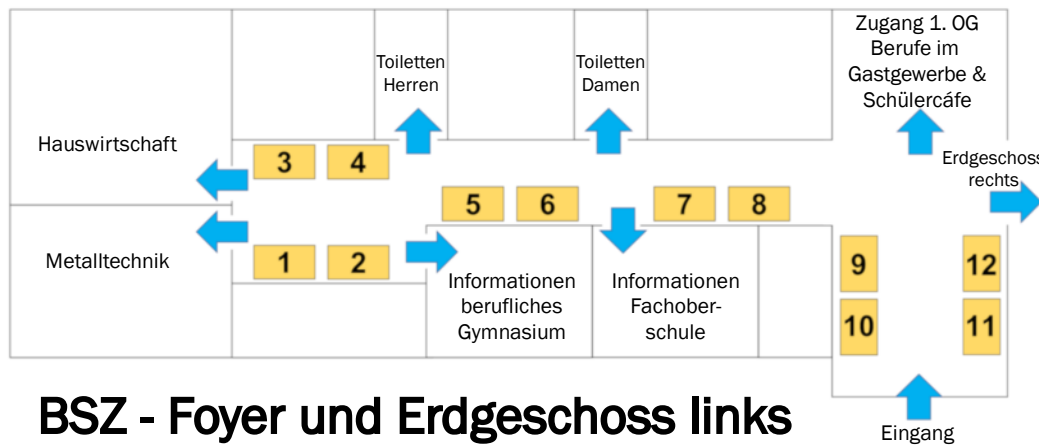

Meet your job!

Die Messe für Ausbildung und Arbeit in Großenhain

BSZ - Foyer und Erdgeschoss links

- | | |
|---|---|
| 1 Autohaus Bruno Widmann GmbH | 7 Justizvollzugsanstalt Zeithain |
| 2 Beschriftungstechnik Gärtner GmbH | 8 Medi Pflege Großenhain |
| 3 Automation-Elektro Kreuzpointner-AEK-GmbH | 9 Handwerkskammer Dresden |
| 4 Diakonisches Werk Meißen gGmbH | 10 Industrie- und Handelskammer Dresden |
| 5 Deichmann | 11 Agentur für Arbeit |
| 6 Gartenbauverband Mitteldeutschland e.V. | 12 Landratsamt Meißen Jobcenter |

BSZ - Erdgeschoss rechts

- | | |
|---------------------------------------|--|
| 13 DRK Großenhainer Pflegewelt gGmbH | 21 Mannesmannröhren Werk Sachsen GmbH |
| 14 EDEKA Scheller | 22 Verkehrsgesellschaft Meißen mbH |
| 15 GoodYear Dunlop Tires Germany GmbH | 23 Handelshof Riesa GmbH |
| 16 Andreas Löffler GmbH | 24 KLINIK BAVARIA Kreischa/Zscheckwitz |
| 17 Großenhainer Ausbau GmbH | 25 KERSTEN MASCHINENBAU GmbH |
| 18 Photon Meissener Technologies GmbH | 26 SAKRET Trockenbaustoffe Sachsen GmbH & Co. KG |
| 19 Schollglas Sachsen GmbH | |
| 20 Landesapothekenkammer | |

Ausstellerübersicht und Informationen

Messezeit: 9:30 - 13:00 Uhr
Eintritt frei

Bus-Shuttle zwischen dem Kulturschloss und dem BSZ Großenhain, Außenstelle Industriestraße 1, im 30-Minuten-Takt, beginnend ab 9:30 Uhr